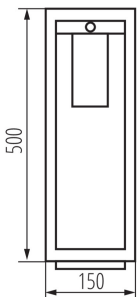

Kanlux

34987 VIMO 50 SE-BR

Садовый светильник со сменным источником света

5905339349873

IP
44

DESIGN
GN
unique

Ландшафтные светильники Kanlux VIMO отличаются уникальной формой, напоминающей фонари. Эти садовые светильники со сменным источником света доступны в двух цветах: матовом черном и бронзовом (медном). Серия VIMO предлагает два размера столбиков и настенных бра, среди которых присутствуют версии с датчиком движения. Благодаря своей нестандартной форме и классу защиты IP44 Kanlux VIMO будет отлично смотреться в любом ландшафте или на фасаде вашего дома.

ОБЩИЕ ДАННЫЕ:

Цвет: коричневый

Место монтажа: для установки на основании

Место использования: внутри и снаружи

Минимальное расстояние от освещенного объекта: 0,5m

Wykrywanie ruchu: да

Сменный источник света: да

в комплекте источники света: нет

Длина [мм]: 150

Ширина [мм]: 150

Высота [мм]: 500

Регулировка чувствительности: да

ТЕХНИЧЕСКИЕ ПАРАМЕТРЫ:

Номинальное напряжение [В]: 220-240 AC

Номинальная частота [Гц]: 50

Максимальная мощность [Вт]: max 15

Класс защиты от поражения электрическим током: I

Материал плафона: PC

Источник света: LED

Цоколь: E27

Диапазон температуры окружающей среды, воздействию которой может подвергаться изделие [°C]: -20÷40

Материал корпуса: сплав алюминия

Вид датчика: PIR

Вид соединения: клеммник винтовой

Диапазон сечения применяемых кабелей [мм²]: 1,5÷2,5

Время работы датчика [секунда-минута]: 10-7

угол действия датчика [°]: 100

Настройка уровня освещенности, при котором датчик обнаруживает движение [lx]: 10-2000

Степень защиты IP: 44

Date of issue: 29.03.2022, 12:12

Мы оставляем за собой право на внесение технических изменений. Данные, содержащиеся в этом материале, не имеют юридической обязательной силы.

Фотометрия: результаты, полученные при тестировании конкретного экземпляра.

RU