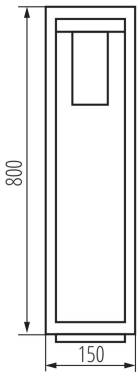

Kanlux

34988 VIMO 80 B

Садовый светильник со сменным источником света

5905339349880

IP
44

DESIGN
GN
unique

Ландшафтные светильники Kanlux VIMO отличается уникальной формой, напоминающей фонари. Эти садовые светильники со сменным источником света доступны в двух цветах: матовом черном и бронзовом (медном). Серия VIMO предлагает два размера столбиков и настенных бра, среди которых присутствуют версии с датчиком движения. Благодаря своей нестандартной форме и классу защиты IP44 Kanlux VIMO будет отлично смотреться в любом ландшафте или на фасаде вашего дома.

ОБЩИЕ ДАННЫЕ:

Цвет: черный

Место монтажа: для установки на основании

Место использования: внутри и снаружи

Минимальное расстояние от освещенного объекта: 0,5m

Сменный источник света: да

в комплекте источники света: нет

Длина [мм]: 150

Ширина [мм]: 150

Высота [мм]: 800

ТЕХНИЧЕСКИЕ ПАРАМЕТРЫ:

Номинальное напряжение [В]: 220-240 AC

Номинальная частота [Гц]: 50

Максимальная мощность [Вт]: max 15

Класс защиты от поражения электрическим током: I

Материал плафона: PC

Источник света: LED

Цоколь: E27

Диапазон температуры окружающей среды, воздействию которой может подвергаться изделие [°C]: -20÷40

Материал корпуса: сплав алюминия

Вид соединения: клеммник винтовой

Диапазон сечения применяемых кабелей [мм²]: 1,5÷2,5

Степень защиты IP: 44

ДАННЫЕ ЛОГИСТИКИ:

Единица измерения: штука

Как упаковано: 6

Количество штук в промежуточной упаковке: 1

Количество штук в групповой упаковке: 6

Вес нетто единицы [г]: 1908

Date of issue: 29.03.2022, 12:12

Мы оставляем за собой право на внесение технических изменений. Данные, содержащиеся в этом материале, не имеют юридически обязательной силы.

Фотометрия: результаты, полученные при тестировании конкретного экземпляра.

RU