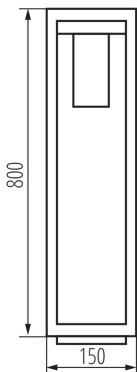

Kanlux

34989 VIMO 80 BR

Садовый светильник со сменным источником света

5905339349897

IP
44

DESIGN
unique

Ландшафтные светильники Kanlux VIMO отличаются уникальной формой, напоминающей фонари. Эти садовые светильники со сменным источником света доступны в двух цветах: матовом черном и бронзовом (медном). Серия VIMO предлагает два размера столбиков и настенных бра, среди которых присутствуют версии с датчиком движения. Благодаря своей нестандартной форме и классу защиты IP44 Kanlux VIMO будет отлично смотреться в любом ландшафте или на фасаде вашего дома.

ОБЩИЕ ДАННЫЕ:

Цвет: коричневый

Место монтажа: для установки на основании

Место использования: внутри и снаружи

Минимальное расстояние от освещенного объекта: 0,5m

Сменный источник света: да

в комплекте источники света: нет

Длина [мм]: 150

Ширина [мм]: 150

Высота [мм]: 800

ТЕХНИЧЕСКИЕ ПАРАМЕТРЫ:

Номинальное напряжение [В]: 220-240 AC

Номинальная частота [Гц]: 50

Максимальная мощность [Вт]: max 15

Класс защиты от поражения электрическим током: I

Материал плафона: PC

Источник света: LED

Цоколь: E27

Диапазон температуры окружающей среды, воздействию которой может подвергаться изделие [°C]: -20÷40

Материал корпуса: сплав алюминия

Вид соединения: клеммник винтовой

Диапазон сечения применяемых кабелей [мм²]: 1,5÷2,5

Степень защиты IP: 44

ДАННЫЕ ЛОГИСТИКИ:

Единица измерения: штука

Как упаковано: 6

Количество штук в промежуточной упаковке: 1

Количество штук в групповой упаковке: 6

Вес нетто единицы [г]: 1922

Date of issue: 29.03.2022, 12:12

Мы оставляем за собой право на внесение технических изменений. Данные, содержащиеся в этом материале, не имеют юридической обязательной силы.

Фотометрия: результаты, полученные при тестировании конкретного экземпляра.

RU