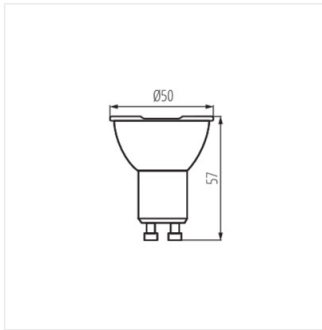

iQ LED

Kanlux

IQ-LED GU10

Źródło światła LED

IQ-LED GU10 6,5W