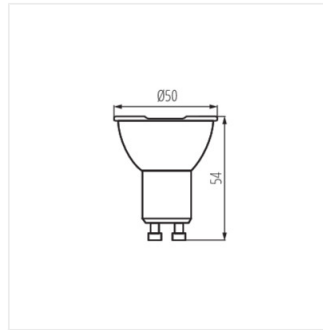

IQ-LED GU10 4,5W