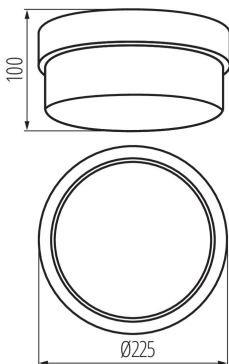

Kanlux

04260 TUNA S1101-W

Стельовий світильник зі змінним джерелом світла

5905339042606

Стельовий світильник TUNA Kanlux — це рішення для сходів, підвалів, горищ та інших подібних приміщень. Відповідна ступінь захисту від пилу та вологи дозволяє використовувати світильник як всередині будівель, так і зовні.

ЗАГАЛЬНІ ДАНІ:

Колір: білий

Місце монтажу: для установки на стіні, для установки на стелі

Місце використання: всередині і зовні

Мінімальна відстань від освітленого об'єкта: 0,5м

Замінні джерела світла: так

в комплекті джерело світла: ні

Висота (мм): 100

Діаметр (мм): 225

ТЕХНІЧНІ ХАРАКТЕРИСТИКИ:

Номинальна напруга (В): 220-240 AC

Номинальна частота (Гц): 50/60

Потужність максимальна (Вт): max 100

Клас захисту від ураження електричним струмом: II

Матеріал плафону: скло

Джерела світла: GLS/CFL/LED

Цоколь: E27

Світильник адаптований до ламп з енергетичними класами: A++,A+,A,B,C,D,E

Матеріал корпусу: пластмаса

Тип з'єднання: Колодка клемна

Діапазон перетинів застосовуваних кабелів [мм²]: 1-1,5

Ступінь IP: 44

ДАНІ ЛОГІСТИКИ:

Одиниця виміру: штука

Як упаковано: 5

Кількість штук в проміжній упаковці: 1

Кількість штук у груповій упаковці: 5

Вага нетто одиниці [г]: 1150

Граматура [г]: 1375

Довжина споживчої упаковки [см]: 22.5

Ширина споживчої упаковки [см]: 11

Висота споживчої упаковки [см]: 23

Вага коробки [кг]: 6.875

Ширина коробки [см]: 24

Висота коробки [см]: 47