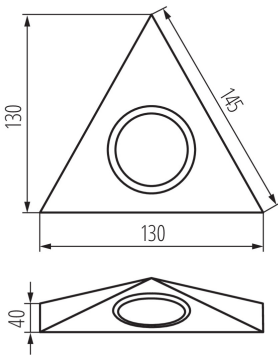

Kanlux

04381 ZEPO LFD-T02-C/M

Точковий світильник під шафки

5905339043818

Серія вбудованих світильників Kanlux ZEPO - це, зокрема, світильники для шаф, які встановлюються над кухонною стільницею. ZEPO доступні у версії з вимикачем і без нього. Для світильників потрібен блок живлення, наприклад, з серії SET. Джерелом освітлення для світильників є JC з різьбленням G4.

ЗАГАЛЬНІ ДАНІ:

Колір: хром матовий

Місце монтажу: для установки на стелі

Місце використання: всередині

Мінімальна відстань від освітленого об'єкта: 0,3м

Замінні джерела світла: так

в комплекті джерело світла: ні

Довжина (мм): 130

Ширина (мм): 130

Висота (мм): 40

Довжина проводу (м): 0.1

ТЕХНІЧНІ ХАРАКТЕРИСТИКИ:

Номинальна напруга (В): 12 AC; 12 DC

Потужність максимальна (Вт): max 20

Клас захисту від ураження електричним струмом: III

Матеріал плафону: скло

Цоколь: G4

Діапазон температури оточення, впливу якої може піддаватися продукт (°C): 5÷25

Світильник адаптований до ламп з енергетичними класами: A++,A+,A,B,C,D,E

Матеріал корпусу: сталь

Тип з'єднання: Вільні кінці проводів

Ступінь IP: 20

ДАНІ ЛОГІСТИКИ:

Одиниця виміру: штука

Як упаковано: 50

Кількість штук у груповій упаковці: 50

Вага нетто одиниці [г]: 128

Граматура [г]: 190

Довжина споживчої упаковки [см]: 13

Ширина споживчої упаковки [см]: 4.5

Висота споживчої упаковки [см]: 13.5

Вага коробки [кг]: 9.5

Ширина коробки [см]: 27.5

Висота коробки [см]: 25.5