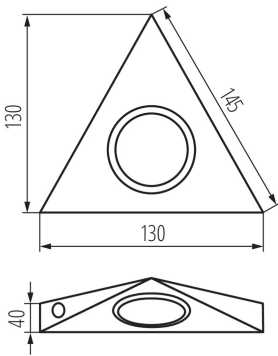

04386 ZEPO LFD-T02/S-C/M

Точковий світильник під шафки

5905339043863

Серія вбудованих світильників Kanlux ZEPO - це, зокрема, світильники для шаф, які встановлюються над кухонною стільницею. ZEPO доступні у версії з вимикачем і без нього. Для світильників потрібен блок живлення, наприклад, з серії SET. Джерелом освітлення для світильників є JC з різьбленням G4.

ЗАГАЛЬНІ ДАНІ:**Колір:** хром матовий**Місце монтажу:** для установки на стелі**Місце використання:** всередині**Мінімальна відстань від освітленого об'єкта:** 0,3m**Вмикач:** так**Замінні джерела світла:** так**в комплекті джерело світла:** ні**Довжина (мм):** 130**Ширина (мм):** 130**Висота (мм):** 40**Довжина проводу (м):** 0.1**ТЕХНІЧНІ ХАРАКТЕРИСТИКИ:****Номинальна напруга (В):** 12 AC; 12 DC**Потужність максимальна (Вт):** max 20**Клас захисту від ураження електричним струмом:** III**Матеріал плафону:** скло**Цоколь:** G4**Діапазон температури оточення, впливу якої може піддаватися продукт (°C):** 5÷25**Світильник адаптований до ламп з енергетичними класами:** A++,A+,A,B,C,D,E**Матеріал корпусу:** сталь**Тип з'єднання:** Вільні кінці проводів**Ступінь IP:** 20**ДАНІ ЛОГІСТИКИ:****Одиниця виміру:** штука**Як упаковано:** 50**Кількість штук у груповій упаковці:** 50**Вага нетто одиниці [г]:** 140**Граматура [г]:** 200**Довжина споживчої упаковки [см]:** 13**Ширина споживчої упаковки [см]:** 4.5**Висота споживчої упаковки [см]:** 13.5**Вага коробки [кг]:** 10**Ширина коробки [см]:** 27.5

Kanlux

04386 ZEPO LFD-T02/S-C/M

Точковий світильник під шафки

Висота коробки [см]: 25.5
Довжина коробки [см]: 67.5
Обсяг коробки [м³]: 0.047334