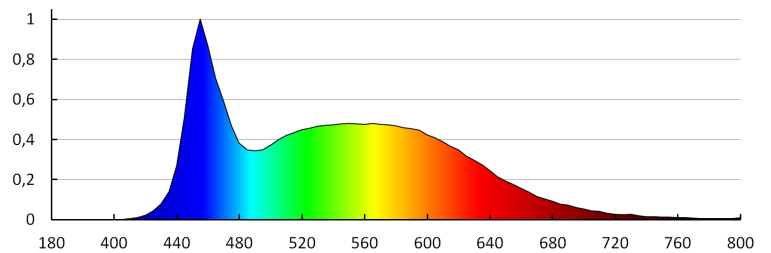

Довжина споживчої упаковки [см]: 14

Kanlux

04684 LICA LED-J04A

Вбудований світильник

Ширина споживчої упаковки [см]: 14
Висота споживчої упаковки [см]: 10
Вага коробки [кг]: 12.45
Ширина коробки [см]: 30
Висота коробки [см]: 30
Довжина коробки [см]: 52
Обсяг коробки [м³]: 0.0468