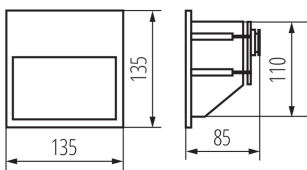

Kanlux

04684 LICA LED-J04A

Вбудований світильник

5905339046840

Kanlux LICA LED — це вбудований світильник з категорії акцентного освітлення. Може встановлюватися як всередині будівель, так і зовні (IP54). Це ідеальне рішення для додаткового декоративного освітлення сходів або сходових майданчиків.

ЗАГАЛЬНІ ДАНІ:

Колір: сірий

Місце монтажу: для вбудовування в стіні

Місце використання: всередині і зовні

Мінімальна відстань від освітленого об'єкта: 0,2m

Можливість співпраці з притемнювачем: ні

Замінні джерела світла: ні

Довжина (мм): 135

Ширина (мм): 85

Висота (мм): 135

Зінтегроване люмінісцентне джерело світла: так

ТЕХНІЧНІ ХАРАКТЕРИСТИКИ:

Номинальна напруга (В): 220-240 AC

Номинальна частота (Гц): 50/60

Потужність максимальна (Вт): 1,5

Клас захисту від ураження електричним струмом: II

Тип діода: LED DIP

Колір лампи: біла

Колірна температура (К): 3800-4200

Тривалість роботи (год): 20000

Діапазон температури оточення, впливу якої може піддаватися продукт (°C): -20÷35

Тип з'єднання: клемник гвинтовий

Діапазон перетинів застосовуваних кабелів [мм²]: 0.75

Світильник включає вбудовані світлодіодні лампи з енергетичними класами: A++,A+,A

Тривалість нагріву лампи (с): ≤1

Тривалість запалювання лампи (с): ≤0,5

Ступінь IP: 65

ДАНІ ЛОГІСТИКИ:

Одиниця виміру: штука

Як упаковано: 20

Кількість штук в проміжній упаковці: 1

Кількість штук у груповій упаковці: 20

Вага нетто одиниці [г]: 512

Граматура [г]: 622.5

Довжина споживчої упаковки [см]: 14