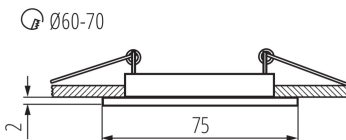

Kanlux

04694 NAVI CTX-DS10-C

Стельовий точковий світильник

5905339046949

ЗАГАЛЬНІ ДАНІ:

Колір: хромовий
Необхідність використання самозахисних ламп: так
Місце монтажу: для вбудовування в стелю
Місце використання: всередині
Мінімальна відстань від освітленого об'єкта: 0,5m
Замінні джерела світла: так
Продукт непридатний для монтажу на легкозаймистих поверхнях: >35W
Продукт не пристосований для накривання термоізоляційним матеріалом: так
в комплекті джерело світла: ні
Висота (мм): 26
Діаметр (мм): 75
Монтажний отвір (мм): Ø60-70
Довжина проводу (м): 0.12

ДАНІ ЛОГІСТИКИ:

Одиниця виміру: штука
Як упаковано: 50
Кількість штук у груповій упаковці: 50
Вага нетто одиниці [г]: 40
Граматура [г]: 72
Довжина споживчої упаковки [см]: 10
Ширина споживчої упаковки [см]: 3.5
Висота споживчої упаковки [см]: 10
Вага коробки [кг]: 3.6
Ширина коробки [см]: 21
Висота коробки [см]: 23
Довжина коробки [см]: 53