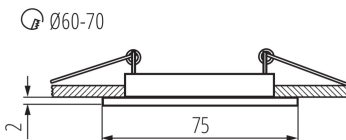

Kanlux

04695 NAVI CTX-DS10-SN

Стельовий точковий світильник

5905339046956

ЗАГАЛЬНІ ДАНІ:

Колір: нікель матовий

Необхідність використання самозахисних ламп: так

Місце монтажу: для вбудовування в стелю

Місце використання: всередині

Мінімальна відстань від освітленого об'єкта: 0,5m

Замінні джерела світла: так

Продукт непридатний для монтажу на легкозаймистих поверхнях: >35W

Продукт не пристосований для накривання термоізоляційним матеріалом: так

в комплекті джерело світла: ні

Висота (мм): 26

Діаметр (мм): 75

Монтажний отвір (мм): Ø60-70

Довжина проводу (м): 0.12

ТЕХНІЧНІ ХАРАКТЕРИСТИКИ:

Номинальна напруга (В): 12 AC; 12 DC

Потужність максимальна (Вт): max 50

Клас захисту від ураження електричним струмом: III

Джерела світла: MR16

Цоколь: Gx5,3

Діапазон температури оточення, впливу якої може піддаватися продукт (°C): 5÷25

Світильник адаптований до ламп з енергетичними класами: A++,A+,A,B,C,D,E

Матеріал корпусу: сплав алюмінію

Тип з'єднання: вільні кінці проводів

Перетин кабелю [мм²]: 0.75

Налаштування кута освітлення світильника: відсутнє

Ступінь IP: 20

ДАНІ ЛОГІСТИКИ:

Одиниця виміру: штука

Як упаковано: 50

Кількість штук у груповій упаковці: 50

Вага нетто одиниці [г]: 40

Граматура [г]: 72

Довжина споживчої упаковки [см]: 10

Ширина споживчої упаковки [см]: 3.5

Висота споживчої упаковки [см]: 10

Вага коробки [кг]: 3.6

Ширина коробки [см]: 21

Висота коробки [см]: 23

Довжина коробки [см]: 53

Dokument utworzono: 08.07.2020, 16:20

Ми залишаємо за собою право на внесення технічних змін. Дані, що містяться в цьому матеріалі, не мають юридично обов'язкової сили.

Фотометрія: результати, отримані при тестуванні конкретного екземпляра.

UK