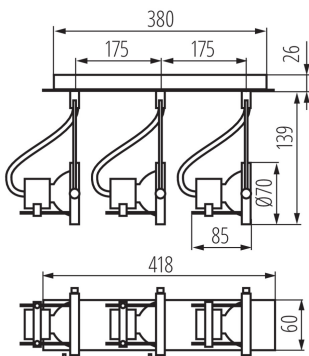

Kanlux

04797 SONDA EL-3J

Світильник настінно-стельовий

5905339047977

DE
SI
GN
unique

Футуристичний світильник Kanlux SONDA незвичайної форми ідеально підходить, передусім, для інтер'єрів, виконаних в сучасному стилі. Виготовлений повністю із сталі, він стане виразним елементом декору будь-якого приміщення. Відбивач можна встановити у будь-якому положенні, направляючи світло в потрібне місце.

ЗАГАЛЬНІ ДАНІ:

Колір: хром матовий

Місце монтажу: do nadbudowania na ścianie|do nadbudowania na suficie

Місце використання: всередині

Мінімальна відстань від освітленого об'єкта: 0,5m

Замінні джерела світла: так

в комплекті джерело світла: ні

Довжина (мм): 418

Ширина (мм): 60

Висота (мм): 165

ТЕХНІЧНІ ХАРАКТЕРИСТИКИ:

Номинальна напруга (В): 220-240 AC

Номинальна частота (Гц): 50/60

Потужність максимальна (Вт): 3 x max 50

Клас захисту від ураження електричним струмом: I

Джерела світла: PAR16

Цоколь: GU10

Діапазон температури оточення, впливу якої може піддаватися продукт (°C): 5÷25

Світильник адаптований до ламп з енергетичними класами: A++,A+,A,B,C,D,E

Матеріал корпусу: сталь

Тип з'єднання: клемник гвинтовий

Діапазон перетинів застосовуваних кабелів [мм²]: 1÷2,5

Трекові світильники з горизонтальним діапазоном (°): 320

Трекові світильники з вертикальним діапазоном (°): 90

Ступінь IP: 20

ДАНІ ЛОГІСТИКИ:

Одиниця виміру: штука

Як упаковано: 6

Кількість штук в проміжній упаковці: 1

Кількість штук у груповій упаковці: 6

Вага нетто одиниці [г]: 1062

Граматура [г]: 1333.33

Документ utworzony: 06.07.2020, 10:56

Ми залишаємо за собою право на внесення технічних змін. Дані, що містяться в цьому матеріалі, не мають юридично обов'язкової сили.

Фотометрія: результати, отримані при тестуванні конкретного екземпляра.

UK