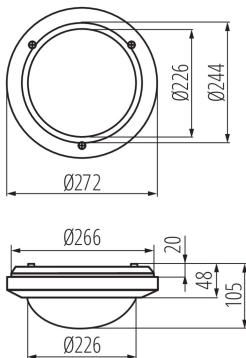

Kanlux

07015 MARC DL-60

Стельовий світильник зі змінним джерелом світла

5905339070159

Плафон Kanlux MARC DL — це простота дизайну, проте за ним прихована висока ударостійкість світильника (IK10). Висока стійкість до пилу, вологи (IP54) та ультрафіолетових променів є додатковими перевагами цього світильника.

ЗАГАЛЬНІ ДАНІ:

Колір: білий

Місце монтажу: для установки на стіні, для установки на стелі

Місце використання: всередині і зовні

Мінімальна відстань від освітленого об'єкта: 0,5m

Замінні джерела світла: так

Висота (мм): 105

Діаметр (мм): 244

ТЕХНІЧНІ ХАРАКТЕРИСТИКИ:

Номинальна напруга (В): 220-240 AC

Номинальна частота (Гц): 50/60

Потужність максимальна (Вт): max 60

Клас захисту від ураження електричним струмом: II

Матеріал плафону: PC

Джерела світла: GLS/CFL/LED

Цоколь: E27

Діапазон температури оточення, впливу якої може піддаватися продукт (°C): -10÷35

Світильник адаптований до ламп з енергетичними класами: A++,A+,A,B,C,D,E

Матеріал корпусу: PC

Тип з'єднання: Колодка клемна

Діапазон перетинів застосовуваних кабелів [мм²]: 1-1,5

Ступінь IK: 10

Ступінь IP: 54

ДАНІ ЛОГІСТИКИ:

Одиниця виміру: штука

Як упаковано: 12

Кількість штук у груповій упаковці: 12

Вага нетто одиниці [г]: 530

Граматура [г]: 783.33

Довжина споживчої упаковки [см]: 28

Ширина споживчої упаковки [см]: 11

Висота споживчої упаковки [см]: 28

Вага коробки [кг]: 9.39996

Ширина коробки [см]: 57.5

Висота коробки [см]: 36