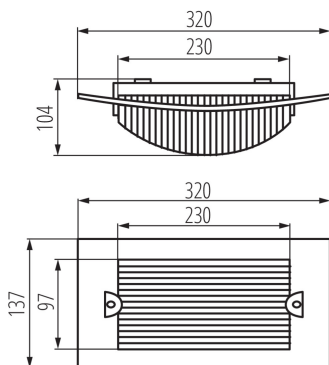

Kanlux

07025 TURK DL-60

Стельовий світильник зі змінним джерелом світла

5905339070258

Kanlux TURK — це стельовий світильник з підвищеною стійкістю до ударів (IK10). Додаткова підвищена стійкість до УФ-випромінення робить його ідеальним рішенням для зовнішнього застосування, наприклад, на фасадах будівель, терасах або балконах.

ЗАГАЛЬНІ ДАНІ:

Колір: білий

Місце монтажу: для установки на стіні, для установки на стелі

Місце використання: всередині і зовні

Мінімальна відстань від освітленого об'єкта: 0,5m

Замінні джерела світла: так

в комплекті джерело світла: ні

Довжина (мм): 320

Ширина (мм): 104

Висота (мм): 137

ТЕХНІЧНІ ХАРАКТЕРИСТИКИ:

Номинальна напруга (В): 220-240 AC

Номинальна частота (Гц): 50/60

Потужність максимальна (Вт): max 60

Клас захисту від ураження електричним струмом: II

Джерела світла: GLS/CFL/LED

Цоколь: E27

Світильник адаптований до ламп з енергетичними класами: A++, A+, A, B, C, D, E

Тип з'єднання: Колодка клемна

Діапазон перетинів застосовуваних кабелів [мм²]: 1-2,5

Ступінь IP: 54

ДАНІ ЛОГІСТИКИ:

Одиниця виміру: штука

Як упаковано: 20

Кількість штук у груповій упаковці: 20

Вага нетто одиниці [г]: 350

Граматура [г]: 525

Довжина споживчої упаковки [см]: 15

Ширина споживчої упаковки [см]: 11

Висота споживчої упаковки [см]: 32.5

Вага коробки [кг]: 10.5

Ширина коробки [см]: 57.5

Висота коробки [см]: 34

Довжина коробки [см]: 60

Обсяг коробки [м³]: 0.1173

Dokument utworzono: 08.07.2020, 11:11

Ми залишаємо за собою право на внесення технічних змін. Дані, що містяться в цьому матеріалі, не мають юридично обов'язкової сили.

Фотометрія: результати, отримані при тестуванні конкретного екземпляра.