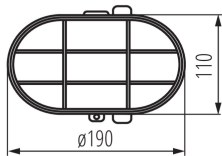

Kanlux

70524 HERMI 7063NB

Світильник герметичний

5905339705242

Kanlux HERMI — це канальний світильник з підвищеною герметичністю (IP54), що гарантує захист від запиленості та бризок. Цей світильник додатково обладнаний металевою сіткою, котра захищає плафон світильника від механічних пошкоджень.

ЗАГАЛЬНІ ДАНІ:

Колір: білий

Місце монтажу: для установки на стіні, для установки на стелі

Місце використання: всередині і зовні

Мінімальна відстань від освітленого об'єкта: 0,5м

Замінні джерела світла: так

в комплекті джерело світла: ні

Довжина (мм): 190

Ширина (мм): 110

Висота (мм): 124

ТЕХНІЧНІ ХАРАКТЕРИСТИКИ:

Номинальна напруга (В): 220-240 AC

Номинальна частота (Гц): 50/60

Потужність максимальна (Вт): max 100

Клас захисту від ураження електричним струмом: II

Матеріал плафону: скло

Джерела світла: GLS/CFL/LED

Цоколь: E27

Діапазон температури оточення, впливу якої може піддаватися продукт (°C): -20÷25

Світильник адаптований до ламп з енергетичними класами: A++,A+,A,B,C,D,E

Матеріал корпусу: пластмаса

Тип з'єднання: Колодка клемна

Діапазон перетинів застосовуваних кабелів [мм²]: 1-1,5

Ступінь ІК: 06

Ступінь ІР: 54

ДАНІ ЛОГІСТИКИ:

Одиниця виміру: штука

Як упаковано: 12

Кількість штук у груповій упаковці: 12

Вага нетто одиниці [г]: 720

Граматура [г]: 750

Довжина споживчої упаковки [см]: 19

Ширина споживчої упаковки [см]: 13.5

Висота споживчої упаковки [см]: 13