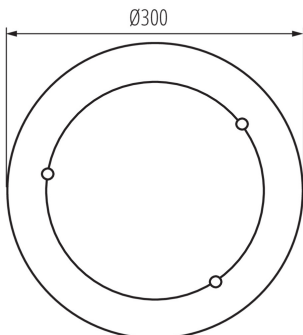

Kanlux

70720 TIVA 1030 SDR/ML-SN

Світильник стельовий

5905339707208

Серія стельових і настінних світильників Kanlux TIVA – це серія джерел світла, в яких поєднуються дерево з білим опаловим абажуром. Це чудове поєднання з точки зору дизайну. Ми можемо самі вибирати джерело світла з цоколем E27.

ЗАГАЛЬНІ ДАНІ:

Колір: сосна

Місце монтажу: do nadbudowania na ścianie|do nadbudowania na suficie

Місце використання: всередині

Мінімальна відстань від освітленого об'єкта: 0,5m

Замінні джерела світла: так

Продукт не пристосований для накривання

термоізоляційним матеріалом: так

в комплекті джерело світла: ні

Висота (мм): 76

Діаметр (мм): 300

ТЕХНІЧНІ ХАРАКТЕРИСТИКИ:

Номинальна напруга (В): 220-240 AC

Номинальна частота (Гц): 50/60

Потужність максимальна (Вт): max 60

Клас захисту від ураження електричним струмом: I

Матеріал плафону: скло

Джерела світла: GLS/CFL/LED

Цоколь: E27

Діапазон температури оточення, впливу якої може піддаватися продукт (°C): 5÷25

Світильник адаптований до ламп з енергетичними класами: A++,A+,A,B,C,D,E

Матеріал корпусу: дерево

Тип з'єднання: клемник гвинтовий

Діапазон перетинів застосовуваних кабелів [мм²]: 1÷2,5

Ступінь IP: 20

ДАНІ ЛОГІСТИКИ:

Одиниця виміру: штука

Як упаковано: 1

Кількість штук в проміжній упаковці: 1

Кількість штук у груповій упаковці: 1

Вага нетто одиниці [г]: 970

Граматура [г]: 1170

Довжина споживчої упаковки [см]: 32

Ширина споживчої упаковки [см]: 32

Dokument utworzony: 06.07.2020, 10:46

Ми залишаємо за собою право на внесення технічних змін. Дані, що містяться в цьому матеріалі, не мають юридично обов'язкової сили.

Фотометрія: результати, отримані при тестуванні конкретного екземпляра.

UK