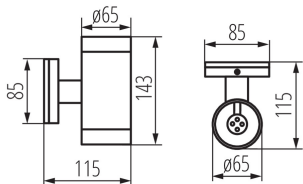

Kanlux

07080 BART EL-235

Фасадний світильник

5905339070807

Kanlux BART EL — це світильник для монтажу на поверхні, котрий ідеально виглядає як на фасаді як сучасної будівлі, так і будівель, виконаних в більш класичному стилі. Ступінь герметичності IP54 світильника Kanlux BART EL гарантує стійкість до впливу атмосферних чинників.

ЗАГАЛЬНІ ДАНІ:

Колір: сірий

Місце монтажу: для установки на стіні

Місце використання: всередині і зовні

Мінімальна відстань від освітленого об'єкта: 0,5m

Замінні джерела світла: так

в комплекті джерело світла: ні

Напрямок освітлення світильника: вгору і вниз

Довжина (мм): 85

Ширина (мм): 115

Висота (мм): 143

ТЕХНІЧНІ ХАРАКТЕРИСТИКИ:

Номинальна напруга (В): 220-240 AC

Номинальна частота (Гц): 50/60

Потужність максимальна (Вт): 2 x max 35

Клас захисту від ураження електричним струмом: I

Джерела світла: PAR16

Цоколь: GU10

Діапазон температури оточення, впливу якої може піддаватися продукт (°C): -20÷35

Світильник адаптований до ламп з енергетичними класами: A++,A+,A,B,C,D,E

Матеріал корпусу: сплав алюмінію

Матеріал захисного скла: загартоване скло

Тип з'єднання: клемник гвинтовий

Діапазон перетинів застосовуваних кабелів [мм²]: 1÷2,5

Ступінь IP: 54

ДАНІ ЛОГІСТИКИ:

Одиниця виміру: штука

Як упаковано: 18

Кількість штук у груповій упаковці: 18

Вага нетто одиниці [г]: 510

Граматура [г]: 605.56

Довжина споживчої упаковки [см]: 12.5

Ширина споживчої упаковки [см]: 9

Висота споживчої упаковки [см]: 15.5

Вага коробки [кг]: 10.90008

Dokument utworzono: 08.07.2020, 11:19

Ми залишаємо за собою право на внесення технічних змін. Дані, що містяться в цьому матеріалі, не мають юридично обов'язкової сили.

Фотометрія: результати, отримані при тестуванні конкретного екземпляра.

UK