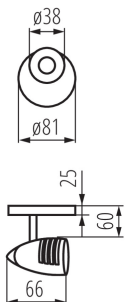

Kanlux

07085 MOLI EL-10

Світильник настінно-стельовий

5905339070852

Kanlux MOLI – це серія світильників, що нагадують стиль ретро. Атласний хром з обтічними формами стане прикрасою будинку. Світильники поєднуються з джерелами світла з цоколем GU10.

ЗАГАЛЬНІ ДАНІ:

Колір: хром матовий

Місце монтажу: для установки на стіні, для установки на стелі

Місце використання: всередині

Мінімальна відстань від освітленого об'єкта: 0,5m

Замінні джерела світла: так
в комплекті джерело світла: ні

Довжина (мм): 81

Ширина (мм): 81

Висота (мм): 151

ТЕХНІЧНІ ХАРАКТЕРИСТИКИ:

Номинальна напруга (В): 220-240 AC

Номинальна частота (Гц): 50/60

Потужність максимальна (Вт): max 50

Клас захисту від ураження електричним струмом: I

Джерела світла: PAR16

Цоколь: GU10

Діапазон температури оточення, впливу якої може піддаватися продукт (°C): 5÷25

Світильник адаптований до ламп з енергетичними класами: A++,A+,A,B,C,D,E

Матеріал корпусу: сталь

Тип з'єднання: клемник гвинтовий

Діапазон перетинів застосовуваних кабелів [мм²]: 1÷2,5

Трекові світильники з горизонтальним діапазоном (°): 320

Трекові світильники з вертикальним діапазоном (°): 90

Ступінь IP: 20

ДАНІ ЛОГІСТИКИ:

Одиниця виміру: штука

Як упаковано: 20

Кількість штук у груповій упаковці: 20

Вага нетто одиниці [г]: 154

Граматура [г]: 225

Довжина споживчої упаковки [см]: 8.5

Ширина споживчої упаковки [см]: 8.5

Висота споживчої упаковки [см]: 11.5