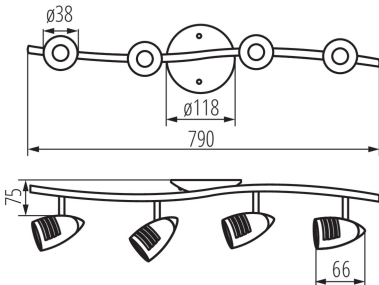

Kanlux

07088 MOLI EL-4I

Світильник настінно-стельовий

5905339070883

Kanlux MOLI – це серія світильників, що нагадують стиль ретро. Атласний хром з обтічними формами стане прикрасою будинку. Світильники поєднуються з джерелами світла з цоколем GU10.

ЗАГАЛЬНІ ДАНІ:

Колір: хром матовий

Місце монтажу: для установки на стіні, для установки на стелі

Місце використання: всередині

Мінімальна відстань від освітленого об'єкта: 0,5m

Замінні джерела світла: так
в комплекті джерело світла: ні

Довжина (мм): 790

Ширина (мм): 118

Висота (мм): 141

ТЕХНІЧНІ ХАРАКТЕРИСТИКИ:

Номинальна напруга (В): 220-240 AC

Номинальна частота (Гц): 50/60

Потужність максимальна (Вт): 4 x max 50

Клас захисту від ураження електричним струмом: I

Джерела світла: PAR16

Цоколь: GU10

Діапазон температури оточення, впливу якої може піддаватися продукт (°C): 5÷25

Світильник адаптований до ламп з енергетичними класами: A++,A+,A,B,C,D,E

Матеріал корпусу: сталь

Тип з'єднання: клемник гвинтовий

Діапазон перетинів застосовуваних кабелів [мм²]: 1÷2,5

Трекові світильники з горизонтальним діапазоном (°): 320

Трекові світильники з вертикальним діапазоном (°): 90

Ступінь IP: 20

ДАНІ ЛОГІСТИКИ:

Одиниця виміру: штука

Як упаковано: 4

Кількість штук у груповій упаковці: 4

Вага нетто одиниці [г]: 590

Граматура [г]: 1075

Довжина споживчої упаковки [см]: 12

Ширина споживчої упаковки [см]: 12.5

Висота споживчої упаковки [см]: 80