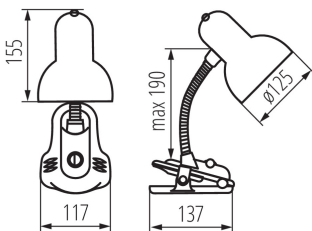

Kanlux

07150 SUZI HR-60-SR

Лампа настільна

5905339071507

Kanlux SUZI - це проста настільна лампа. Вона доступна в декількох кольорах. Kanlux SUZI оснащена регульованим кронштейном і затискачами, завдяки яким можна закріпити її на краю столу або на полиці.

ЗАГАЛЬНІ ДАНІ:

Колір: срібний

Місце монтажу: На основі

Місце використання: всередині

Мінімальна відстань від освітленого об'єкта: 0,2m

Вмикач: так

Замінні джерела світла: так

в комплекті джерело світла: ні

Довжина (мм): 117

Ширина (мм): 137

Висота МАХ (мм): 190

Довжина кабелю (м): 1.5

ТЕХНІЧНІ ХАРАКТЕРИСТИКИ:

Номинальна напруга (В): 220-240 AC

Номинальна частота (Гц): 50/60

Потужність максимальна (Вт): max 40

Клас захисту від ураження електричним струмом: II

Матеріал плафону: сталь

Цоколь: E27

Світильник адаптований до ламп з енергетичними

класами: A++,A+,A,B,C,D,E

Матеріал корпусу: пластмаса

Тип з'єднання: Кабель зі штекером

Трекові світильники з горизонтальним діапазоном (°):

360

Трекові світильники з вертикальним діапазоном (°):

360

Ступінь IP: 20

ДАНІ ЛОГІСТИКИ:

Одиниця виміру: штука

Як упаковано: 20

Кількість штук в проміжній упаковці: 1

Кількість штук у груповій упаковці: 20

Вага нетто одиниці [г]: 520

Граматура [г]: 710

Довжина споживчої упаковки [см]: 18

Ширина споживчої упаковки [см]: 13

Висота споживчої упаковки [см]: 24