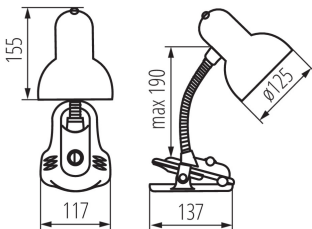

Kanlux

07151 SUZI HR-60-B

Лампа настільна

5905339071514

Kanlux SUZI - це проста настільна лампа. Вона доступна в декількох кольорах. Kanlux SUZI оснащена регульованим кронштейном і затискачами, завдяки яким можна закріпити її на краю столу або на полиці.

ЗАГАЛЬНІ ДАНІ:

Колір: чорний

Місце монтажу: На основі

Місце використання: всередині

Мінімальна відстань від освітленого об'єкта: 0,2m

Вмикач: так

Замінні джерела світла: так

в комплекті джерело світла: ні

Довжина (мм): 117

Ширина (мм): 137

Висота MAX (мм): 190

Довжина кабелю (м): 1.5

ТЕХНІЧНІ ХАРАКТЕРИСТИКИ:

Номинальна напруга (В): 220-240 AC

Номинальна частота (Гц): 50/60

Потужність максимальна (Вт): max 40

Клас захисту від ураження електричним струмом: II

Матеріал плафону: сталь

Цоколь: E27

Світильник адаптований до ламп з енергетичними класами: A++,A+,A,B,C,D,E

Матеріал корпусу: пластмаса

Тип з'єднання: Кабель зі штекером

Трекові світильники з горизонтальним діапазоном (°): 360

Трекові світильники з вертикальним діапазоном (°): 360

Ступінь IP: 20

ДАНІ ЛОГІСТИКИ:

Одиниця виміру: штука

Як упаковано: 20

Кількість штук в проміжній упаковці: 1

Кількість штук у груповій упаковці: 20

Вага нетто одиниці [г]: 520

Граматура [г]: 710

Довжина споживчої упаковки [см]: 18

Ширина споживчої упаковки [см]: 13

Висота споживчої упаковки [см]: 24