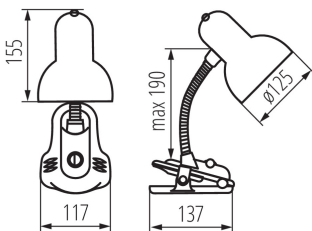

Kanlux

07152 SUZI HR-60-BL

Лампа настільна

5905339071521

Kanlux SUZI - це проста настільна лампа. Вона доступна в декількох кольорах. Kanlux SUZI оснащена регульованим кронштейном і затискачами, завдяки яким можна закріпити її на краю столу або на полиці.

ЗАГАЛЬНІ ДАНІ:

Колір: блакитний

Місце монтажу: На основі

Місце використання: всередині

Мінімальна відстань від освітленого об'єкта: 0,2m

Вмикач: так

Замінні джерела світла: так

в комплекті джерело світла: ні

Довжина (мм): 117

Ширина (мм): 137

Висота MAX (мм): 190

Довжина кабелю (м): 1.5

ТЕХНІЧНІ ХАРАКТЕРИСТИКИ:

Номинальна напруга (В): 220-240 AC

Номинальна частота (Гц): 50/60

Потужність максимальна (Вт): max 40

Клас захисту від ураження електричним струмом: II

Матеріал плафону: сталь

Цоколь: E27

Світильник адаптований до ламп з енергетичними

класами: A++,A+,A,B,C,D,E

Матеріал корпусу: пластмаса

Тип з'єднання: Кабель зі штекером

Трекові світильники з горизонтальним діапазоном (°):

360

Трекові світильники з вертикальним діапазоном (°):

360

Ступінь IP: 20

ДАНІ ЛОГІСТИКИ:

Одиниця виміру: штука

Як упаковано: 20

Кількість штук в проміжній упаковці: 1

Кількість штук у груповій упаковці: 20

Вага нетто одиниці [г]: 520

Граматура [г]: 710

Довжина споживчої упаковки [см]: 18

Ширина споживчої упаковки [см]: 13

Висота споживчої упаковки [см]: 24