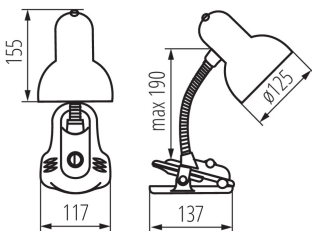

Kanlux

07153 SUZI HR-60-PK

Лампа настільна

5905339071538

Kanlux SUZI - це проста настільна лампа. Вона доступна в декількох кольорах. Kanlux SUZI оснащена регульованим кронштейном і затискачами, завдяки яким можна закріпити її на краю столу або на полиці.

ЗАГАЛЬНІ ДАНІ:

Колір: рожевий

Місце монтажу: На основі

Місце використання: всередині

Мінімальна відстань від освітленого об'єкта: 0,2m

Вмикач: так

Замінні джерела світла: так

в комплекті джерело світла: ні

Довжина (мм): 117

Ширина (мм): 137

Висота MAX (мм): 190

Довжина кабелю (м): 1.5

ТЕХНІЧНІ ХАРАКТЕРИСТИКИ:

Номинальна напруга (В): 220-240 AC

Номинальна частота (Гц): 50/60

Потужність максимальна (Вт): max 40

Клас захисту від ураження електричним струмом: II

Матеріал плафону: сталь

Цоколь: E27

Світильник адаптований до ламп з енергетичними

класами: A++,A+,A,B,C,D,E

Матеріал корпусу: пластмаса

Тип з'єднання: Кабель зі штекером

Трекові світильники з горизонтальним діапазоном (°):

360

Трекові світильники з вертикальним діапазоном (°):

360

Ступінь IP: 20

ДАНІ ЛОГІСТИКИ:

Одиниця виміру: штука

Як упаковано: 20

Кількість штук в проміжній упаковці: 1

Кількість штук у груповій упаковці: 20

Вага нетто одиниці [г]: 520

Граматура [г]: 710

Довжина споживчої упаковки [см]: 18

Ширина споживчої упаковки [см]: 13

Висота споживчої упаковки [см]: 24