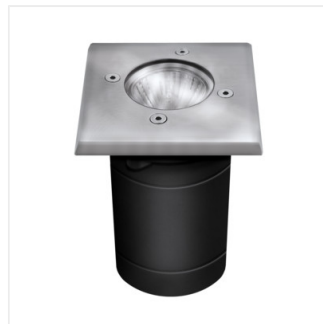

BERG DL-35L