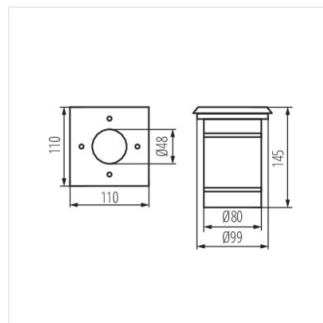

BERG DL-35L