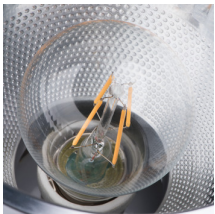

Kanlux

07211 NIKOR DLP-75-W

Світильник типу downlight (направленого світла)

5905339072115

Kanlux NIKOR — це світильник з сучасним дизайном. Його основними перевагами є привабливий зовнішній вигляд, продумана конструкція та простота монтажу. Ми підберемо до цього світильника вибране джерело світла з цоколем E27. Завдяки сучасному дизайну Kanlux NIKOR ідеально підходить як для житлових інтер'єрів, так і для комерційних приміщень.

ЗАГАЛЬНІ ДАНІ:

Колір: білий

Місце монтажу: для установки на стелі

Місце використання: всередині

Мінімальна відстань від освітленого об'єкта: 0,5m

Замінні джерела світла: так

Висота (мм): 194

Діаметр (мм): 172

Діапазон температури оточення, впливу якої може піддаватися продукт (°C): 5÷25

Світильник адаптований до ламп з енергетичними класами: A++,A+,A,B,C,D,E

Матеріал корпусу: сталь

Матеріал відбивача: сплав алюмінію