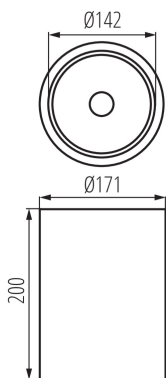

Kanlux

07211 NIKOR DLP-75-W

Світильник типу downlight (направленого світла)

5905339072115

Kanlux NIKOR — це світильник з сучасним дизайном. Його основними перевагами є привабливий зовнішній вигляд, продумана конструкція та простота монтажу. Ми підберемо до цього світильника вибране джерело світла з цоколем E27. Завдяки сучасному дизайну Kanlux NIKOR ідеально підходить як для житлових інтер'єрів, так і для комерційних приміщень.

ЗАГАЛЬНІ ДАНІ:

Колір: білий

Місце монтажу: для установки на стелі

Місце використання: всередині

Мінімальна відстань від освітленого об'єкта: 0,5m

Замінні джерела світла: так

Висота (мм): 194

Діаметр (мм): 172

ТЕХНІЧНІ ХАРАКТЕРИСТИКИ:

Номинальна напруга (В): 220-240 AC

Номинальна частота (Гц): 50/60

Потужність максимальна (Вт): max 75

Клас захисту від ураження електричним струмом: I

Джерела світла: GLS/CFL/LED

Цоколь: E27

Діапазон температури оточення, впливу якої може піддаватися продукт (°C): 5÷25

Світильник адаптований до ламп з енергетичними класами: A++,A+,A,B,C,D,E

Матеріал корпусу: сталь

Матеріал відбивача: сплав алюмінію

Тип з'єднання: клемник гвинтовий

Діапазон перетинів застосовуваних кабелів [мм²]: 1÷2,5

Ступінь IP: 20

ДАНІ ЛОГІСТИКИ:

Одиниця виміру: штука

Як упаковано: 12

Кількість штук у груповій упаковці: 12

Вага нетто одиниці [г]: 700

Граматура [г]: 916.67

Довжина споживчої упаковки [см]: 18

Ширина споживчої упаковки [см]: 18

Висота споживчої упаковки [см]: 21

Вага коробки [кг]: 11.00004

Ширина коробки [см]: 37