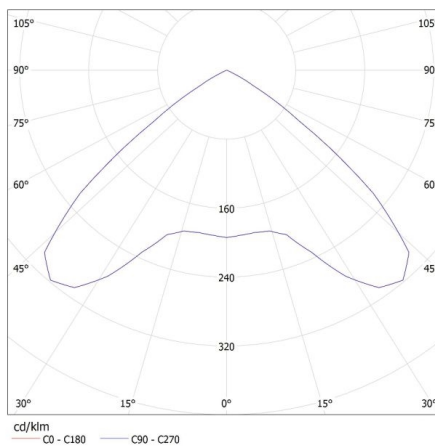

Висота коробки [см]: 43
Довжина коробки [см]: 55
Обсяг коробки [м³]: 0.087505

KANLUX S.A. (kat 7211) NIKOR DLP-75 / Krzywa rozsyłu światła (biegunowo)