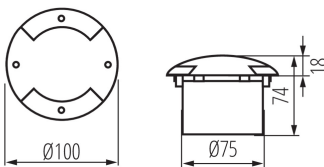

Kanlux

07281 ROGER DL-2LED6

Грунтовий світильник

5905339072818

Kanlux ROGER DL — це універсальний світильник зі вбудованим світлодіодним модулем. Особлива форма плафону рівномірно розподіляє світло, що проявляється в унікальному світловому ефекті. Світильник відрізняється високим ступенем герметичності IP66 та рівнем стійкості до механічних пошкоджень IK09.

ЗАГАЛЬНІ ДАНІ:

Колір: срібний

Місце монтажу: в ґрунт

Місце використання: всередині і зовні

Мінімальна відстань від освітленого об'єкта: 0,1m

Можливість співпраці з притемнювачем: ні

Замінні джерела світла: ні

Напрямок освітлення світильника: горизонтальний

Висота (мм): 74

Діаметр (мм): 100

Довжина проводу (м): 0.3

Кількість дроселів: 1

Зінтегроване люмінесцентне джерело світла: так

ТЕХНІЧНІ ХАРАКТЕРИСТИКИ:

Номинальна напруга (В): 220-240 AC

Номинальна частота (Гц): 50/60

Потужність максимальна (Вт): 1

Клас захисту від ураження електричним струмом: I

Тип діода: LED DIP

Колір лампи: холодно-білий

Колірна температура (К): 6000-6500

Тривалість роботи (год): 20000

Діапазон температури оточення, впливу якої може піддаватися продукт (°C): -20÷35

Матеріал корпусу: сталь

Матеріал панелі / каркасу: сплав алюмінію

Матеріал захисного скла: пластмаса

Тип з'єднання: Вільні кінці проводів

Перетин кабелю [мм²]: 0,75

Світильник включає вбудовані світлодіодні лампи з енергетичними класами: A++,A+,A

Тривалість нагріву лампи (с): ≤1

Тривалість запалювання лампи (с): ≤0,5

Допустимий статичний натиск (кН): 5

Ступінь IK: 09

Ступінь IP: 66