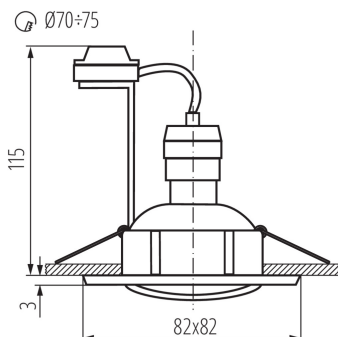

Kanlux

07371 TESON AL-DTL50

Стельовий точковий світильник

5905339073716

ЗАГАЛЬНІ ДАНІ:

Колір: Алюміній

Необхідність використання самозахисних ламп: так

Місце монтажу: для вбудовування в стелю

Місце використання: всередині

Мінімальна відстань від освітленого об'єкта: 0,5m

Замінні джерела світла: так

Продукт непридатний для монтажу на легкозаймистих поверхнях: >35W

Продукт не пристосований для накривання

термоізоляційним матеріалом: так

в комплекті джерело світла: ні

Довжина (мм): 83

Ширина (мм): 83

Висота (мм): 24

Монтажний отвір (мм): Ø70-75

ТЕХНІЧНІ ХАРАКТЕРИСТИКИ:

Номинальна напруга (В): 220-240 AC

Граматура [г]: 168

Вага коробки [кг]: 8.4

Ширина коробки [см]: 25.5

Висота коробки [см]: 23

07371 TESON AL-DTL50

Стельовий точковий світильник

Довжина коробки [см]: 53

Обсяг коробки [м³]: 0.031085