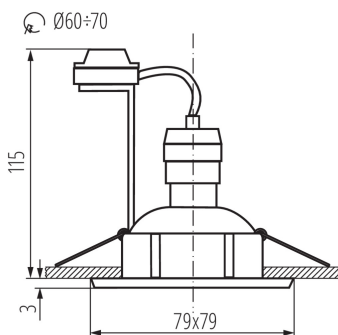

Kanlux**07373 TESON AL-DSL50**

Стельовий точковий світильник

5905339073730

**ЗАГАЛЬНІ ДАНІ:****Колір:** Алюміній**Необхідність використання самозахисних ламп:** так**Місце монтажу:** для вбудовування в стелю**Місце використання:** всередині**Мінімальна відстань від освітленого об'єкта:** 0,5m**Замінні джерела світла:** так**Продукт непридатний для монтажу на легкозаймистих поверхнях:** >35W**Продукт не пристосований для накривання****термоізоляційним матеріалом:** так**в комплекті джерело світла:** ні**Довжина (мм):** 79**Ширина (мм):** 79**Висота (мм):** 24**Монтажний отвір (мм):** Ø60-70**ТЕХНІЧНІ ХАРАКТЕРИСТИКИ:****Номинальна напруга (В):** 220-240 AC**Номинальна частота (Гц):** 50/60**Потужність максимальна (Вт):** max 50**Клас захисту від ураження електричним струмом:** II**Джерела світла:** PAR16**Цоколь:** GU10**Діапазон температури оточення, впливу якої може піддаватися продукт (°C):** 5÷25**Світильник адаптований до ламп з енергетичними класами:** A++,A+,A,B,C,D,E**Матеріал корпусу:** сплав алюмінію**Тип з'єднання:** клемник гвинтовий**Діапазон перетинів застосовуваних кабелів [мм²]:** 0,75÷2,5**Налаштування кута освітлення світильника:** відсутнє**Ступінь IP:** 20**ДАНІ ЛОГІСТИКИ:****Одиниця виміру:** штука**Як упаковано:** 50**Кількість штук в проміжній упаковці:** 1**Кількість штук у груповій упаковці:** 50**Вага нетто одиниці [г]:** 112**Граматура [г]:** 148**Довжина споживчої упаковки [см]:** 10**Ширина споживчої упаковки [см]:** 4.5**Висота споживчої упаковки [см]:** 10**Вага коробки [кг]:** 7.4

07373 TESON AL-DSL50

Стельовий точковий світильник

Ширина коробки [см]: 25.5
Висота коробки [см]: 23
Довжина коробки [см]: 53
Обсяг коробки [м³]: 0.031085