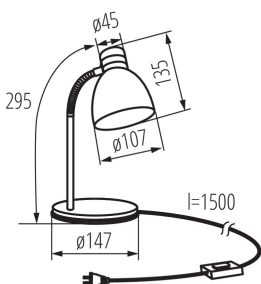

Kanlux

07560 ZARA HR-40-SR

Лампа настільна

5905339075604

Серія настільних ламп Kanlux ZARA - це яскраві і цікаві кольори, які відмінно оживлять будь-який стіл. Для настільних ламп Kanlux ZARA підходять джерела світла з цоколем E14 з максимальною потужністю 40 Вт.

ЗАГАЛЬНІ ДАНІ:

Колір: срібний

Місце монтажу: На основі

Місце використання: всередині

Мінімальна відстань від освітленого об'єкта: 0,2m

Вмикач: так

Замінні джерела світла: так

в комплекті джерело світла: ні

Довжина (мм): 147

Ширина (мм): 147

Висота МАХ (мм): 295

Довжина кабелю (м): 1.5

ТЕХНІЧНІ ХАРАКТЕРИСТИКИ:

Номинальна напруга (В): 220-240 AC

Номинальна частота (Гц): 50/60

Потужність максимальна (Вт): max 40

Клас захисту від ураження електричним струмом: II

Матеріал плафону: сталь

Цоколь: E14

Матеріал корпусу: сталь

Тип з'єднання: Кабель зі штекером

Трекові світильники з горизонтальним діапазоном (°):
360

Трекові світильники з вертикальним діапазоном (°):
360

Ступінь IP: 20

ДАНІ ЛОГІСТИКИ:

Одиниця виміру: штука

Як упаковано: 12

Кількість штук у груповій упаковці: 12

Вага нетто одиниці [г]: 950

Граматура [г]: 1141.67

Довжина споживчої упаковки [см]: 15

Ширина споживчої упаковки [см]: 15

Висота споживчої упаковки [см]: 24

Вага коробки [кг]: 13.70004

Ширина коробки [см]: 31

Висота коробки [см]: 50

Документ створено: 06.07.2020, 15:10

Ми залишаємо за собою право на внесення технічних змін. Дані, що містяться в цьому матеріалі, не мають юридично обов'язкової сили.

Фотометрія: результати, отримані при тестуванні конкретного екземпляра.

UK