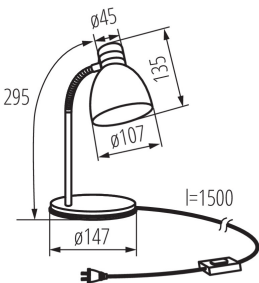

Kanlux

07562 ZARA HR-40-BL

Лампа настільна

5905339075628

Серія настільних ламп Kanlux ZARA - це яскраві і цікаві кольори, які відмінно оживлять будь-який стіл. Для настільних ламп Kanlux ZARA підходять джерела світла з цоколем E14 з максимальною потужністю 40 Вт.

ЗАГАЛЬНІ ДАНІ:

Колір: блакитний

Місце монтажу: На основі

Місце використання: всередині

Мінімальна відстань від освітленого об'єкта: 0,2m

Вмикач: так

Замінні джерела світла: так

в комплекті джерело світла: ні

Довжина (мм): 147

Ширина (мм): 147

Висота МАХ (мм): 295

Довжина кабелю (м): 1.5

ТЕХНІЧНІ ХАРАКТЕРИСТИКИ:

Номинальна напруга (В): 220-240 AC

Номинальна частота (Гц): 50/60

Потужність максимальна (Вт): max 40

Клас захисту від ураження електричним струмом: II

Матеріал плафону: сталь

Цоколь: E14

Матеріал корпусу: сталь

Тип з'єднання: Кабель зі штекером

Трекові світильники з горизонтальним діапазоном (°):
360

Трекові світильники з вертикальним діапазоном (°):
360

Ступінь IP: 20

ДАНІ ЛОГІСТИКИ:

Одиниця виміру: штука

Як упаковано: 12

Кількість штук у груповій упаковці: 12

Вага нетто одиниці [г]: 950

Граматура [г]: 1141.67

Довжина споживчої упаковки [см]: 15

Ширина споживчої упаковки [см]: 15

Висота споживчої упаковки [см]: 24

Вага коробки [кг]: 13.70004

Ширина коробки [см]: 31

Висота коробки [см]: 50