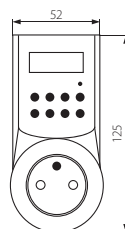

APO TM-3

► корпус: пластмасса

► корпус: пластмаса

Kanlux		
APO TM-3	07980	белый / білий

комплект включает: 3 розетки + пульт + батарейка / розетки можно устанавливать вблизи на расстоянии не менее 0,5м / диод сигнализирует работу розетки / радиус работы пульта составляет 25м (до 50м в открытом пространстве)
у комплект входять: 3 розетки + пульт + батарея / розетки встановлювати на відстані не менше 0,5м / діод сигналізує про роботу електричної розетки / радіус роботи пульта дистанційного керування 25м (до 50м на відкритому просторі)

Электронный программатор времени / Електронний таймер

CYBER TM

CYBER TM-6

► корпус: пластмасса

► корпус: пластмаса

Kanlux		
CYBER TM-6	01016	белый / білий

установлен блок поддержки памяти / возможность программирования макс. 8 включений/выключений / программатор работает в суточном и недельном режимах
встановлено блок пам'яті / можливість запрограмування до 8 вмикань/вимикань / програматор працює у добовому та тижневому режимі