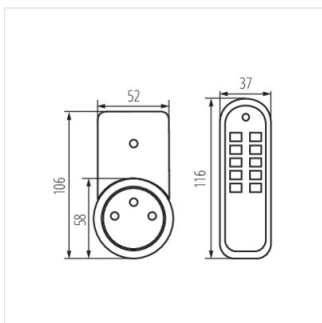

Kanlux

07980 APO TM-3

Zegar/programator sterujący

APO TM-3 **07980**

1150

5

Kanlux APO to komplet 3 adapterów gniazd wtyczkowych z możliwością zdalnego sterowania za pomocą pilota. Każde podłączone urządzenie możemy uruchamiać niezależnie od innych.

- w komplecie: 3 gniazda, pilot, bateria
- przy obciążeniu impedancyjnym maksymalne obciążenie wynosi 1150W
- gniazdko instalować można obok siebie w odległości nie mniejszej niż 0,5m
- dioda sygnalizuje pracę gniazdko elektrycznego
- zasięg działania pilota wynosi 25m (do 50m w otwartej przestrzeni)