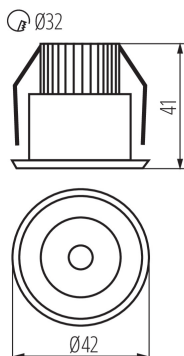

08103 HAXA-DSO POWER LED-B

Світлодіодний акцентний світильник

5905339081032

Настінно-стельовий точковий світильник POWER LED Kanlux HAXA - це невеликий світильник, який використовується як джерело додаткового освітлення.

ЗАГАЛЬНІ ДАНІ:

Колір: Алюміній

Місце монтажу: do wbudowania w ścianę/do wbudowania w sufit

Місце використання: всередині

Мінімальна відстань від освітленого об'єкта: 0,1m

Можливість співпраці з притемнювачем: ні

Замінні джерела світла: ні

Продукт не пристосований для накривання термоізоляційним матеріалом: так

Висота (мм): 41

Діаметр (мм): 42

Монтажний отвір (мм): Ø32

Довжина проводу (м): 0.1

Зінтегроване люмінесцентне джерело світла: так

ТЕХНІЧНІ ХАРАКТЕРИСТИКИ:

Нара́жасі рíуд [mA]: 350

Потужність максимальна (Вт): 1

Клас захисту від ураження електричним струмом: III

Матеріал плафону: пластмаса

Тип діода: POWER LED

Колір лампи: теплий білий

Колірна температура (K): 2700-3200

Рівномірність кольорів (SDCM): ≤6

Коефіцієнт передачі кольорів Ra: ≥80

Тривалість роботи (год): 100000

Кут освітлення (°): 15

Но́мінальний струм лампи (mA): 350

Діапазон температури оточення, впливу якої може піддаватися продукт (°C): 5÷25

Матеріал корпусу: сплав алюмінію

Тип з'єднання: Вільні кінці проводів

Світильник включає вбудовані світлодіодні лампи з енергетичними класами: A++,A+,A

Тривалість нагріву лампи (с): ≤1

Тривалість запалювання лампи (с): ≤0,5

Ступінь IP: 20

ДАНІ ЛОГІСТИКИ:

Одиниця виміру: штука