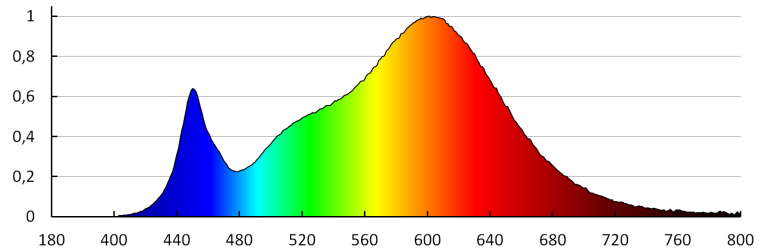

Ширина споживчої упаковки [см]: 5.5

Висота споживчої упаковки [см]: 6

Вага коробки [кг]: 2.8

Ширина коробки [см]: 13

Висота коробки [см]: 32

Довжина коробки [см]: 28

Обсяг коробки [м³]: 0.011648

KANLUX S.A. (kat 8101) HAXA-DSL POWER LED + ADI 350 / Krzywa rozsyłu światła (biegunowo)