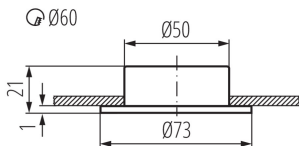

Kanlux

00811 GAVI CT-2116B-C

Точковий меблевий світильник

5905339008114

Kanlux GAVI - це меблеві світильники із скла і сталі. Просте забарвлення дозволяє їм непомітно вписатися в місце монтажу.

ЗАГАЛЬНІ ДАНІ:

Колір: хромовий
Місце монтажу: для вбудовування в стелю
Місце використання: всередині
Мінімальна відстань від освітленого об'єкта: 0,5м
Замінні джерела світла: так
в комплекті джерело світла: ні
Діаметр (мм): 73
Монтажний отвір (мм): Ø60

ТЕХНІЧНІ ХАРАКТЕРИСТИКИ:

Номинальна напруга (В): 12 AC; 12 DC
Потужність максимальна (Вт): max 20
Клас захисту від ураження електричним струмом: III
Цоколь: G4
Діапазон температури оточення, впливу якої може піддаватися продукт (°C): 5÷25
Світильник адаптований до ламп з енергетичними класами: A++,A+,A,B,C,D,E
Матеріал корпусу: сталь
Тип з'єднання: Вільні кінці проводів
Ступінь IP: 20

ДАНІ ЛОГІСТИКИ:

Одиниця виміру: штука
Як упаковано: 50
Кількість штук в проміжній упаковці: 1
Кількість штук у груповій упаковці: 50
Вага нетто одиниці [г]: 66
Граматура [г]: 90
Довжина споживчої упаковки [см]: 7.5
Ширина споживчої упаковки [см]: 3
Висота споживчої упаковки [см]: 8
Вага коробки [кг]: 4.5
Ширина коробки [см]: 17
Висота коробки [см]: 16
Довжина коробки [см]: 39.5
Обсяг коробки [м³]: 0.010744