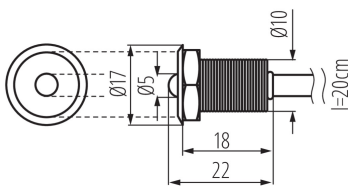

Kanlux

08120 OYO 2LED-CW

Світлодіодний світловий акцент

5905339081209

Kanlux OYO - це акцентні світильники, які використовуються як декоративне освітлення. Невелика точка освітлення допоможе реалізувати сміливі проекти освітлення в саунах і ванних кімнатах, завдяки високій герметичності - IP68.

ЗАГАЛЬНІ ДАНІ:

Колір: Алюміній
Місце монтажу: do wbudowania w sufit|do wbudowania w podłozę|do wbudowania w ścianę
Місце використання: всередині і зовні
Мінімальна відстань від освітленого об'єкта: 0,1m
Замінні джерела світла: ні
Висота (мм): 22
Діаметр (мм): 17
Монтажний отвір (мм): Ø10
Довжина проводу (м): 0.2
Зінтегроване люмінесцентне джерело світла: так

ТЕХНІЧНІ ХАРАКТЕРИСТИКИ:

Номинальна напруга (В): 12 DC
Потужність максимальна (Вт): 0,22
Клас захисту від ураження електричним струмом: III
Тип діода: LED DIP
Колір лампи: холодно-білий
Колірна температура (К): 6000-8000
Тривалість роботи (год): 30000
Кут освітлення (°): 15
Матеріал корпусу: метал, пластмаса
Тип з'єднання: Вільні кінці проводів
Світильник включає вбудовані світлодіодні лампи з енергетичними класами: A++,A+,A
Тривалість нагріву лампи (с): ≤1
Тривалість запалювання лампи (с): ≤0,5
Ступінь IP: 68

ДАНІ ЛОГІСТИКИ:

Одиниця виміру: комплект
Як упаковано: 50
Кількість штук в проміжній упаковці: 50
Кількість штук у груповій упаковці: 300
Вага нетто одиниці [г]: 12
Граматура [г]: 28.33
Довжина споживчої упаковки [см]: 7.5
Ширина споживчої упаковки [см]: 2
Висота споживчої упаковки [см]: 12