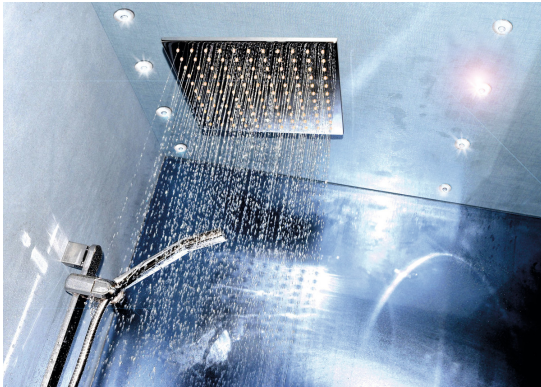

Kanlux

08120 OYO 2LED-CW

Світлодіодний світловий акцент