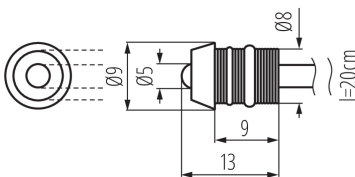

Kanlux

08121 OYO 5LED-CW

Світлодіодний світловий акцент

5905339081216

Kanlux OYO - це акцентні світильники, які використовуються як декоративне освітлення. Невелика точка освітлення допоможе реалізувати сміливі проекти освітлення в саунах і ванних кімнатах, завдяки високій герметичності - IP68.

ЗАГАЛЬНІ ДАНІ:

Колір: хромовий
Місце монтажу: do wbudowania w sufit|do wbudowania w podłozę|do wbudowania w ścianę
Місце використання: всередині і зовні
Мінімальна відстань від освітленого об'єкта: 0,1m
Замінні джерела світла: ні
Висота (мм): 13
Діаметр (мм): 9
Монтажний отвір (мм): Ø8
Довжина проводу (м): 0.2
Зінтегроване люмінесцентне джерело світла: так

ТЕХНІЧНІ ХАРАКТЕРИСТИКИ:

Номинальна напруга (В): 12 DC
Потужність максимальна (Вт): 0,22
Клас захисту від ураження електричним струмом: III
Тип діода: LED DIP
Колір лампи: холодно-білий
Колірна температура (К): 6000-8000
Тривалість роботи (год): 30000
Кут освітлення (°): 15
Матеріал корпусу: метал, пластмаса
Тип з'єднання: вільні кінці проводів
Світильник включає вбудовані світлодіодні лампи з енергетичними класами: A++,A+,A
Тривалість нагріву лампи (с): ≤1
Тривалість запалювання лампи (с): ≤0,5
Ступінь IP: 68

ДАНІ ЛОГІСТИКИ:

Одиниця виміру: комплект
Як упаковано: 50
Кількість штук в проміжній упаковці: 50
Кількість штук у груповій упаковці: 200
Вага нетто одиниці [г]: 20
Граматура [г]: 52.5
Довжина споживчої упаковки [см]: 7.5
Ширина споживчої упаковки [см]: 2.5
Висота споживчої упаковки [см]: 12