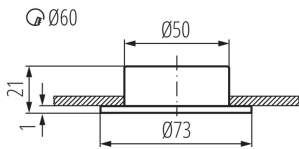

Kanlux

00815 GAVI CT-2116B-C/M

Точковий меблевий світильник

5905339008152

Kanlux GAVI - це меблеві світильники із скла і сталі. Просте забарвлення дозволяє їм непомітно вписатися в місце монтажу.

ЗАГАЛЬНІ ДАНІ:

Колір: хром матовий

Місце монтажу: для вбудовування в стелю

Місце використання: всередині

Мінімальна відстань від освітленого об'єкта: 0,5m

Замінні джерела світла: так

в комплекті джерело світла: ні

Діаметр (мм): 73

Монтажний отвір (мм): Ø60

ТЕХНІЧНІ ХАРАКТЕРИСТИКИ:

Номинальна напруга (В): 12 AC; 12 DC

Потужність максимальна (Вт): max 20

Клас захисту від ураження електричним струмом: III

Цоколь: G4

Діапазон температури оточення, впливу якої може піддаватися продукт (°C): 5÷25

Світильник адаптований до ламп з енергетичними класами: A++,A+,A,B,C,D,E

Матеріал корпусу: сталь

Тип з'єднання: Вільні кінці проводів

Ступінь IP: 20

ДАНІ ЛОГІСТИКИ:

Одиниця виміру: штука

Як упаковано: 50

Кількість штук в проміжній упаковці: 1

Кількість штук у груповій упаковці: 50

Вага нетто одиниці [г]: 66

Граматура [г]: 90

Довжина споживчої упаковки [см]: 7.5

Ширина споживчої упаковки [см]: 3

Висота споживчої упаковки [см]: 8

Вага коробки [кг]: 4.5

Ширина коробки [см]: 17

Висота коробки [см]: 16

Довжина коробки [см]: 39.5

Обсяг коробки [м³]: 0.010744