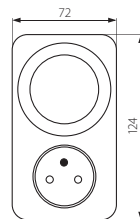

Механический таймер / Механічний таймер

STER TS-MF1

- ▶ корпус: пластмаса
- ▶ корпус: пластмаса

|               |       |               |
|---------------|-------|---------------|
| <b>Kanlux</b> |       |               |
| STER TS-MF1   | 01001 | белый / білий |