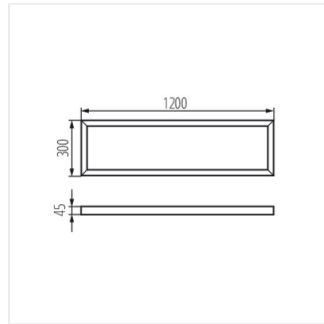

ADTR 12030 SR