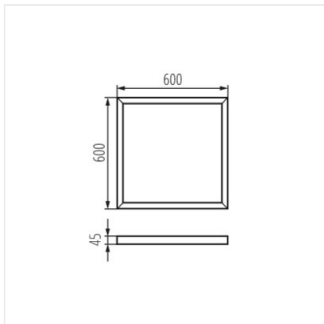

BRAVO ADTR

Рамка поверхностного монтажа BRAVO

ADTR 6060 B