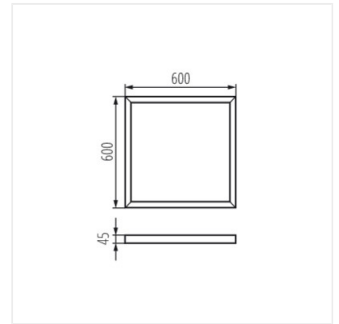

BRAVO ADTR

Рамка поверхностного монтажа BRAVO

ADTR 6060 W