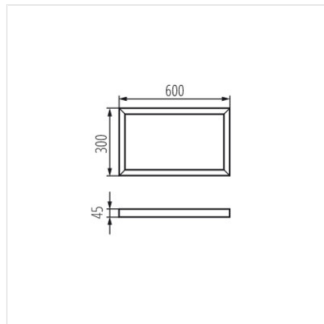

BRAVO ADTR

Рамка поверхностного монтажа BRAVO

ADTR 3060 W