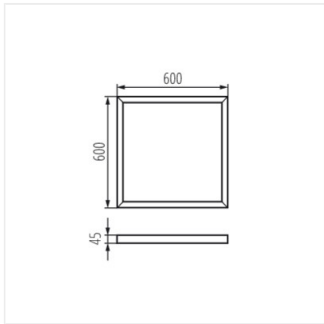

BRAVO ADTR

Рамка поверхностного монтажа BRAVO

ADTR 6060 SR

| | |  [mm] |  [mm] |  [mm] |  |
|---------------|--------------|--|--|--|---|
| ADTR 6060 SR | 27610 | 600 | 600 | 45 | серебряный |
| ADTR 12030 W | 27611 | 1200 | 300 | 45 | белый |
| ADTR 12030 SR | 27612 | 1200 | 300 | 45 | серебряный |
| ADTR 6060 W | 27613 | 600 | 600 | 45 | белый |
| ADTR 12030 B | 27614 | 1200 | 300 | 45 | черный |
| ADTR 6060 B | 27615 | 600 | 600 | 45 | черный |
| ADTR 3060 W | 29840 | 600 | 300 | 45 | белый |

ADTR 6060 SR

ADTR 12030 W

ADTR 12030 SR

ADTR 6060 W

BRAVO ADTR

Рамка поверхностного монтажа BRAVO

ADTR 6060 B

ADTR 3060 W