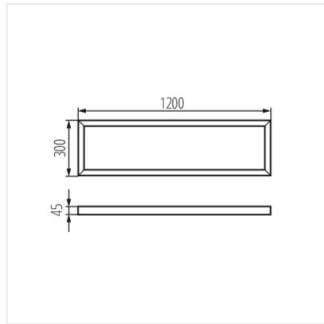

ADTR 12030 W