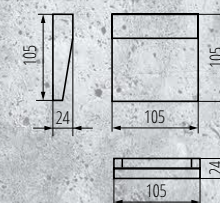

Технічна інформація:

- номінальна напруга [В]: 220-240 АС
- довговічність [год.]: 30 000
- кількість циклів увімкнення/вимкнення: > 25 000
- клас захисту від ураження електричним струмом: I
- матеріал корпусу: алюмінієвий сплав

ІНДЕКС	ПОТУЖНІСТЬ	СВІТЛОВИЙ ПОТІК СВІТИЛЬНИКА	МОДУЛЬОВАНИЙ СВІТЛОВИЙ ПОТІК	КОЛІРНА ТЕМП.	IP	КОЛІР КОРПУСА	Роздрібна ціна, грн з ПДВ:	
DULI LED 4W-NW-L-GR	33750	4Вт	100 лм	*470 лм	4000K	IP54	651,00	
DULI LED 4W-NW-O-GR	33751							651,00
DULI LED 6,5W-NW-L-GR	33752	6,5Вт	270 лм	*740 лм	IP54	CRART (RAL 7016)	1005,00	
DULI LED 6,5W-NW-O-GR	33753							1005,00

*Клас ефективності

DULI LED 4W-NW-L-GR