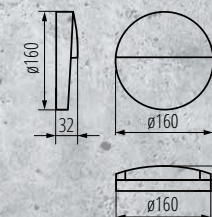

\*Клас ефективності

**DULI LED 4W-NW-L-GR**

**DULI LED 4W-NW-O-GR**

**DULI LED 6,5W-NW-L-GR**

**DULI LED 6,5W-NW-O-GR**

**Kanlux**

Завантажено з [kanlux.com.ua](http://kanlux.com.ua)  
**Kanlux DULI LED**

**Добре  
пакування**