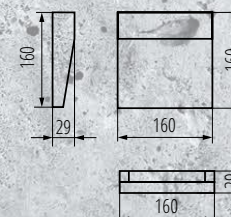

\*Клас ефективності

**DULI LED 4W-NW-L-GR**

**DULI LED 4W-NW-O-GR**

**DULI LED 6,5W-NW-L-GR**

**DULI LED 6,5W-NW-O-GR**

**Kanlux**

Завантажено з [kanlux.com.ua](http://kanlux.com.ua)  
**Kanlux DULI LED**

**Добре  
пакування**